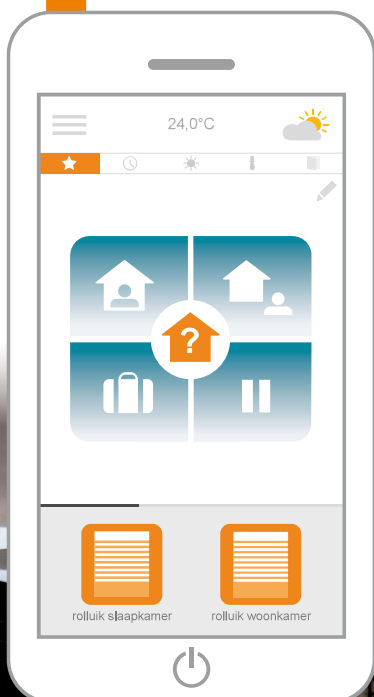

CONNEXOON

Stap over op app bediening

somfy® Building happiness

Bedien uw huis met 3 apps

Altijd een slimme afstandsbediening bij de hand: intuïtief, handig en leuk!

Bedien uw huis met uw smartphone, de enige afstandsbediening die u altijd bij de hand heeft en die overal en altijd werkt.

3 apps om uw huis te bedienen met uw smartphone: Window, Terrace en Access.

3 uitstekende manieren om uw huis op afstand te bedienen en te beheren, voor een aangenaam en zorgeloos gevoel.

Unieke, duidelijke en leuke functies om uw wooncomfort te verhogen!

Gebruik een unieke app voor elke zone van uw huis

CONNEXOON
WINDOW

Bedien uw rolluiken en screens met uw smartphone, waar ook ter wereld. Programmeer weekscenari's en simuleer uw aanwezigheid met de timerfunctie, zodat u uw huis met een gerust hart kunt verlaten. Controleer uw rolluiken, screens en andere toepassingen op afstand met de Check Home-functie en pas ze live aan van waar ook ter wereld.