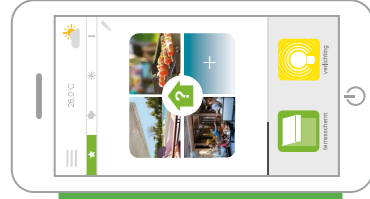

Smart Control

Maak uw zonwering nog slimmer door er een temperatuursensor op aan te sluiten en laat ze automatisch reageren op veranderende weersomstandigheden.

Snapshot

Heeft u de ideale instellingen voor uw verlichting, zonwering of pergolas gevonden? Sla uw favoriete instellingen eenvoudig op met de Snapshot-functie en zet wanneer u maar wilt alles weer in dezelfde positie.

Smart Control

Snapshot

Check Terrace

Het comfort van bediening met een app

AAN TE SLUITEN APPARATUUR

- Terrasschermen
- Pergolas
- Screens
- Somfy-verlichting
- Philips Hue-lampen
- Zon- en temperatuursensoren

Welkom thuis

BELANGRIJKSTE FUNCTIES

Welkom thuis

Uw garagedeur en poort openen automatisch wanneer u thuis komt, dankzij de Geofencing-functie van uw smartphone. En ze sluiten automatisch zodra u uw auto heeft geparkeerd. Welkom thuis!

Check Home

Beheer en controleer uw garagedeur en poort op afstand en open of sluit ze met slechts één klik... voor uw gemoedsrust en ter beveiliging van uw woning, zelfs wanneer u er niet bent.

Het comfort van bediening met een app